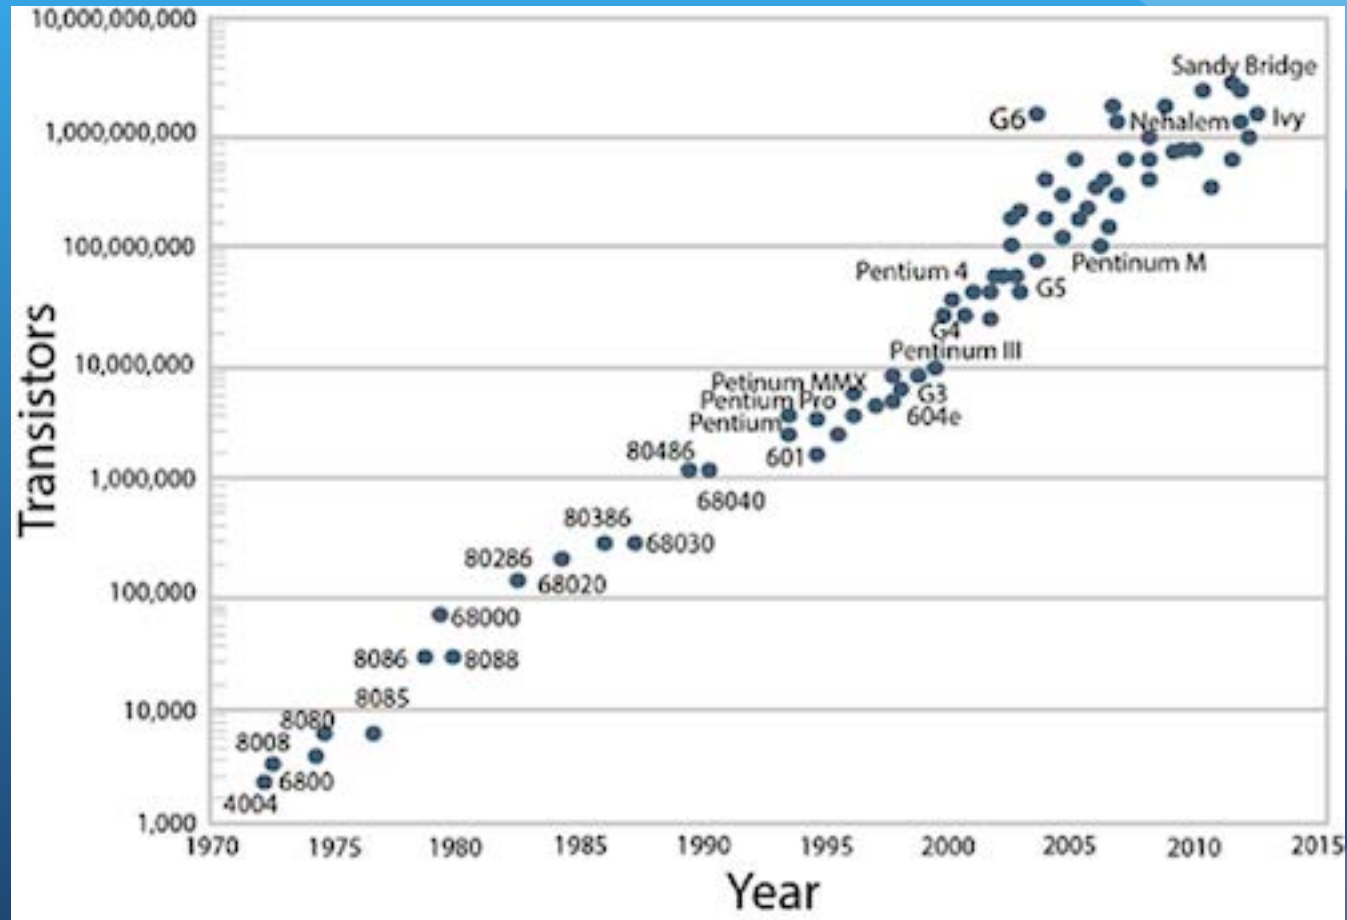

Teknoloji ve Büyük Veri