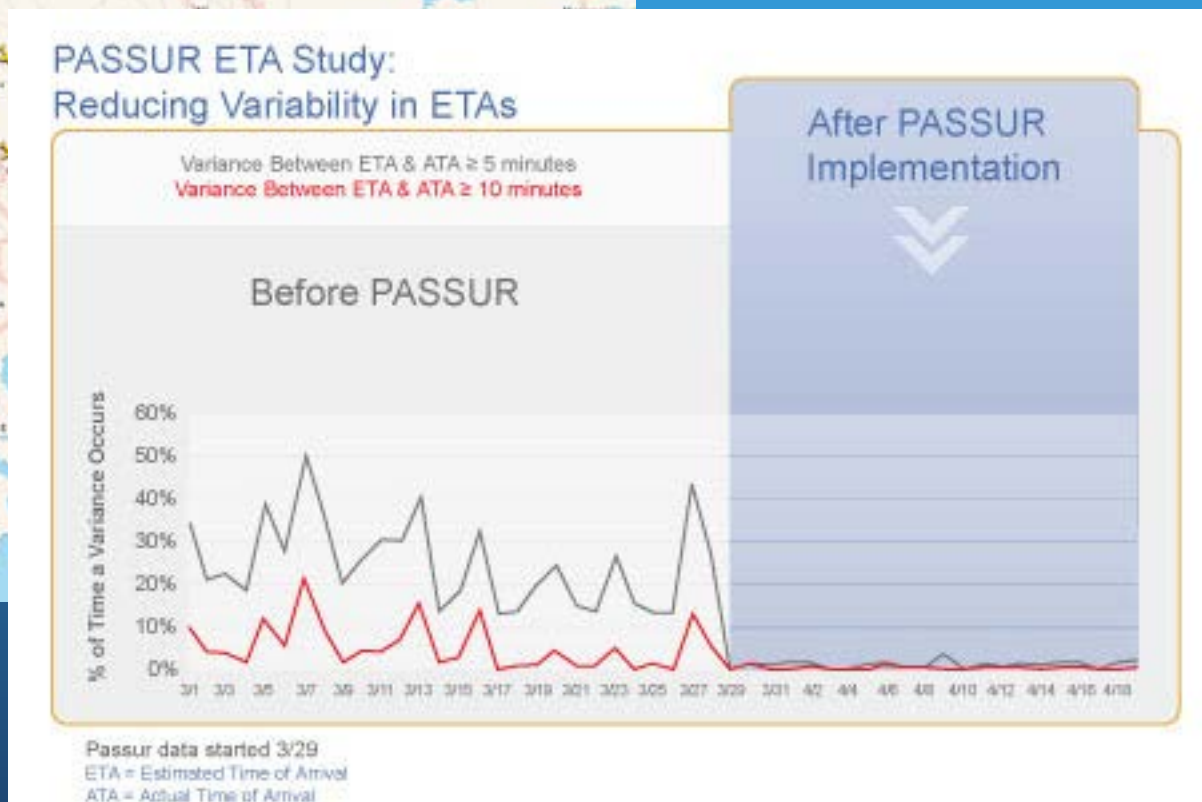

Örnek Uygulamalar

PASSUR RightETA