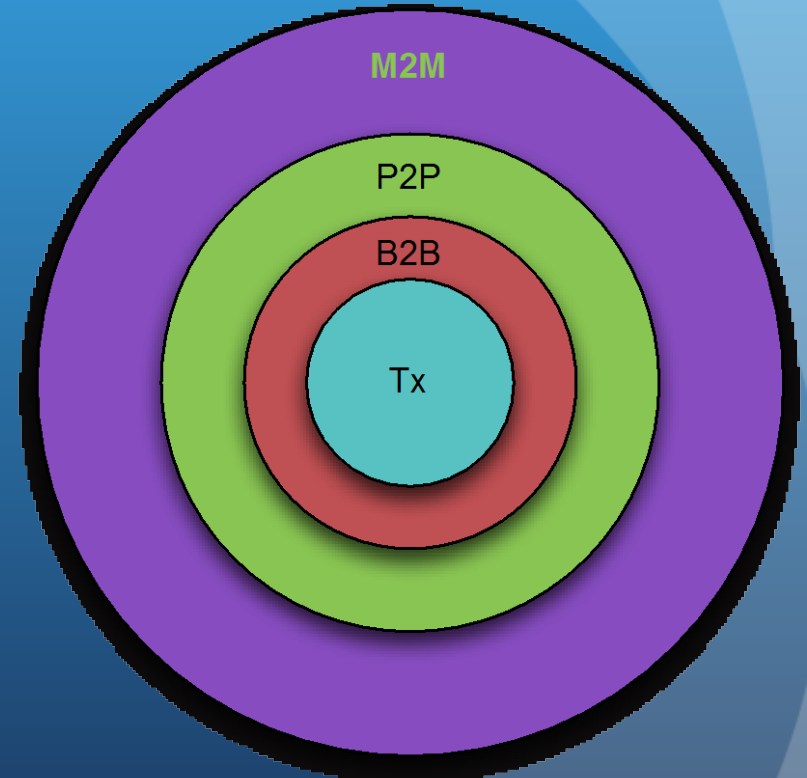

Teknoloji ve Büyük Veri

Teknoloji ve Büyük Veri

Brain in a Box

(53 Milyar Nöron, 100 Trilyon Bağlantı ~ 1 İnsan Beyni)

Teknoloji ve Büyük Veri

Brain in a Box

(53 Milyar Nöron, 100 Trilyon Bağlantı ~ 1 İnsan Beyni)

Akıllı Toz

Teknoloji ve Büyük Veri

Brain in a Box

(53 Milyar Nöron, 100 Trilyon Bağlantı ~ 1 İnsan Beyni)

Teknoloji ve Büyük Veri

Internet of Things

Katlanarak artan veri hacmi

Gündem